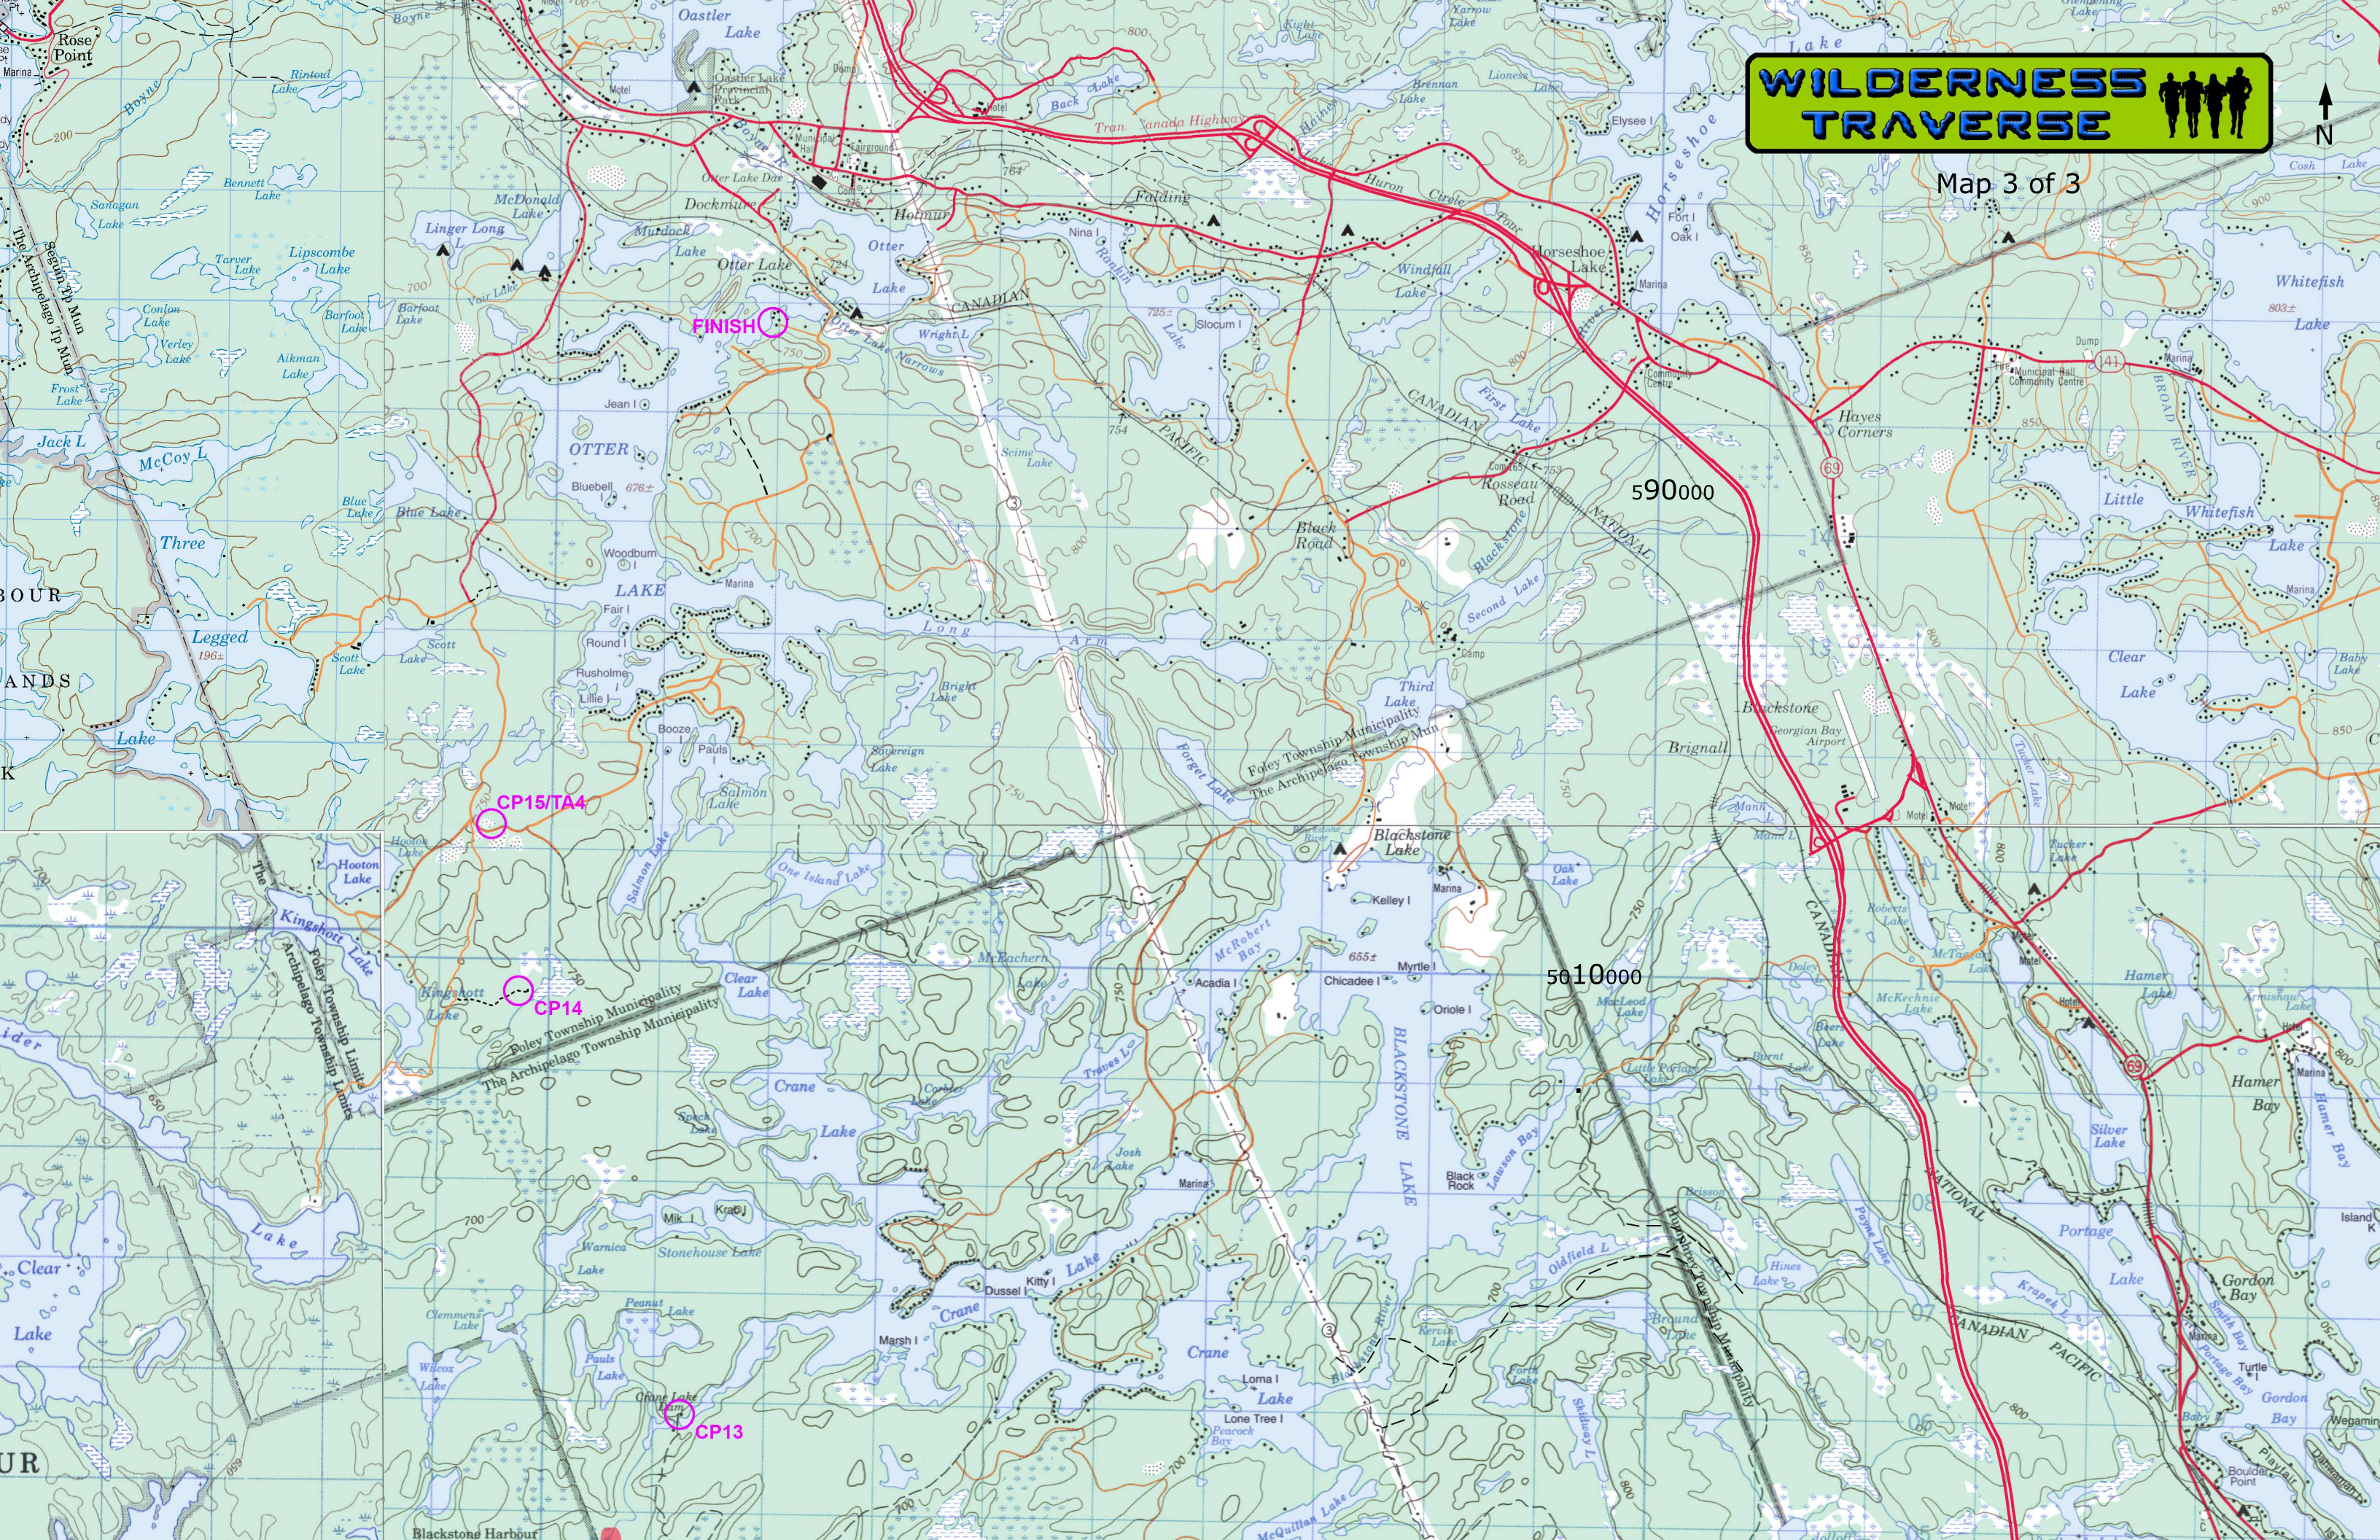

WILDERNESS TRAVERSE

Map 3 of 3

FINISH

CP15/TA4

CP14

CP13

590000

5010000